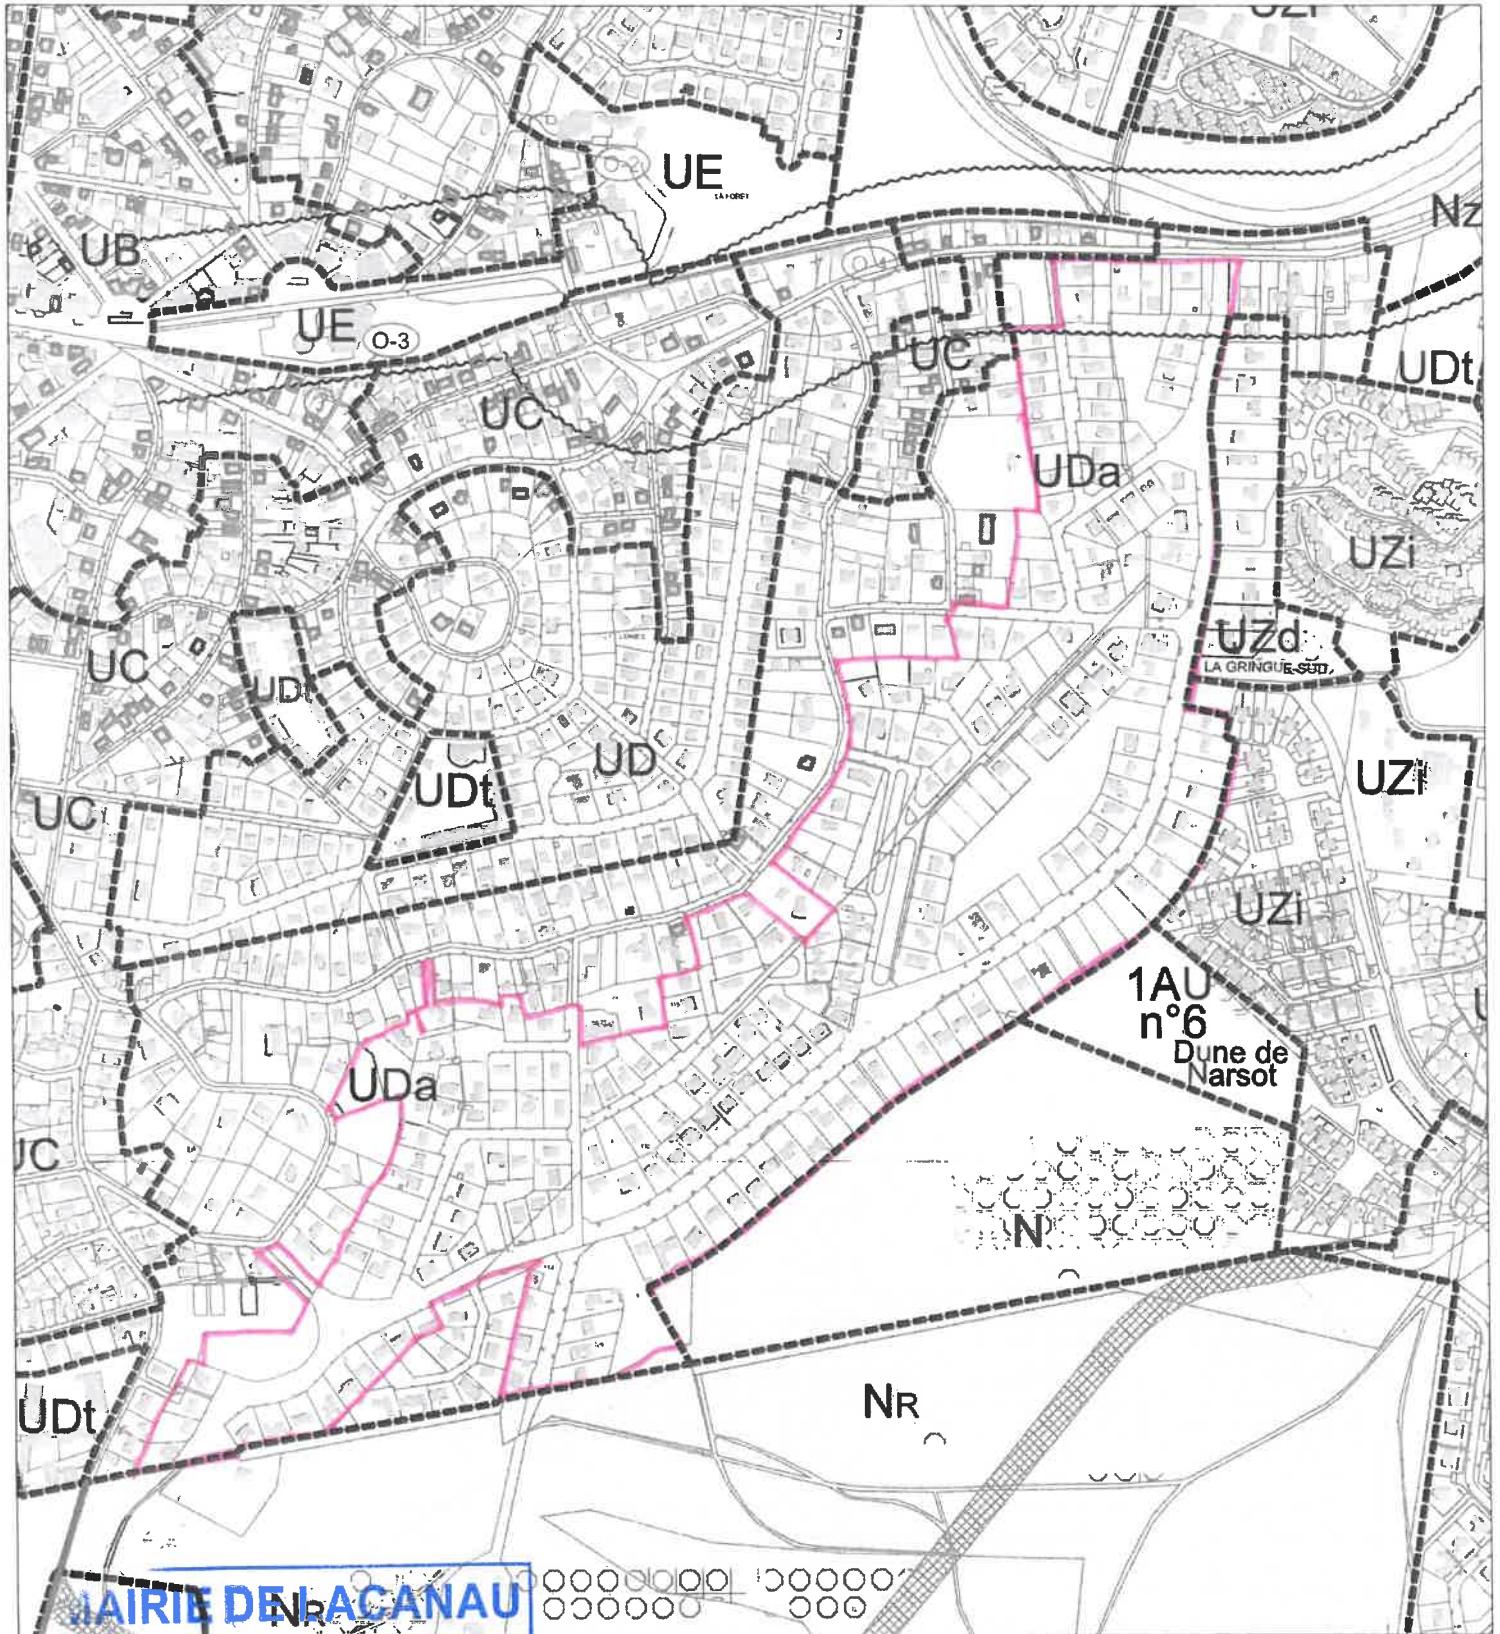

Périmètre du lotissement Gringue Sud

MAIRIE DE ACANAU

Télétransmis le :

21 JAN. 2021

N° 033 213 302 144 2021

021-01-1801-2021-02-AAAAA-DE -