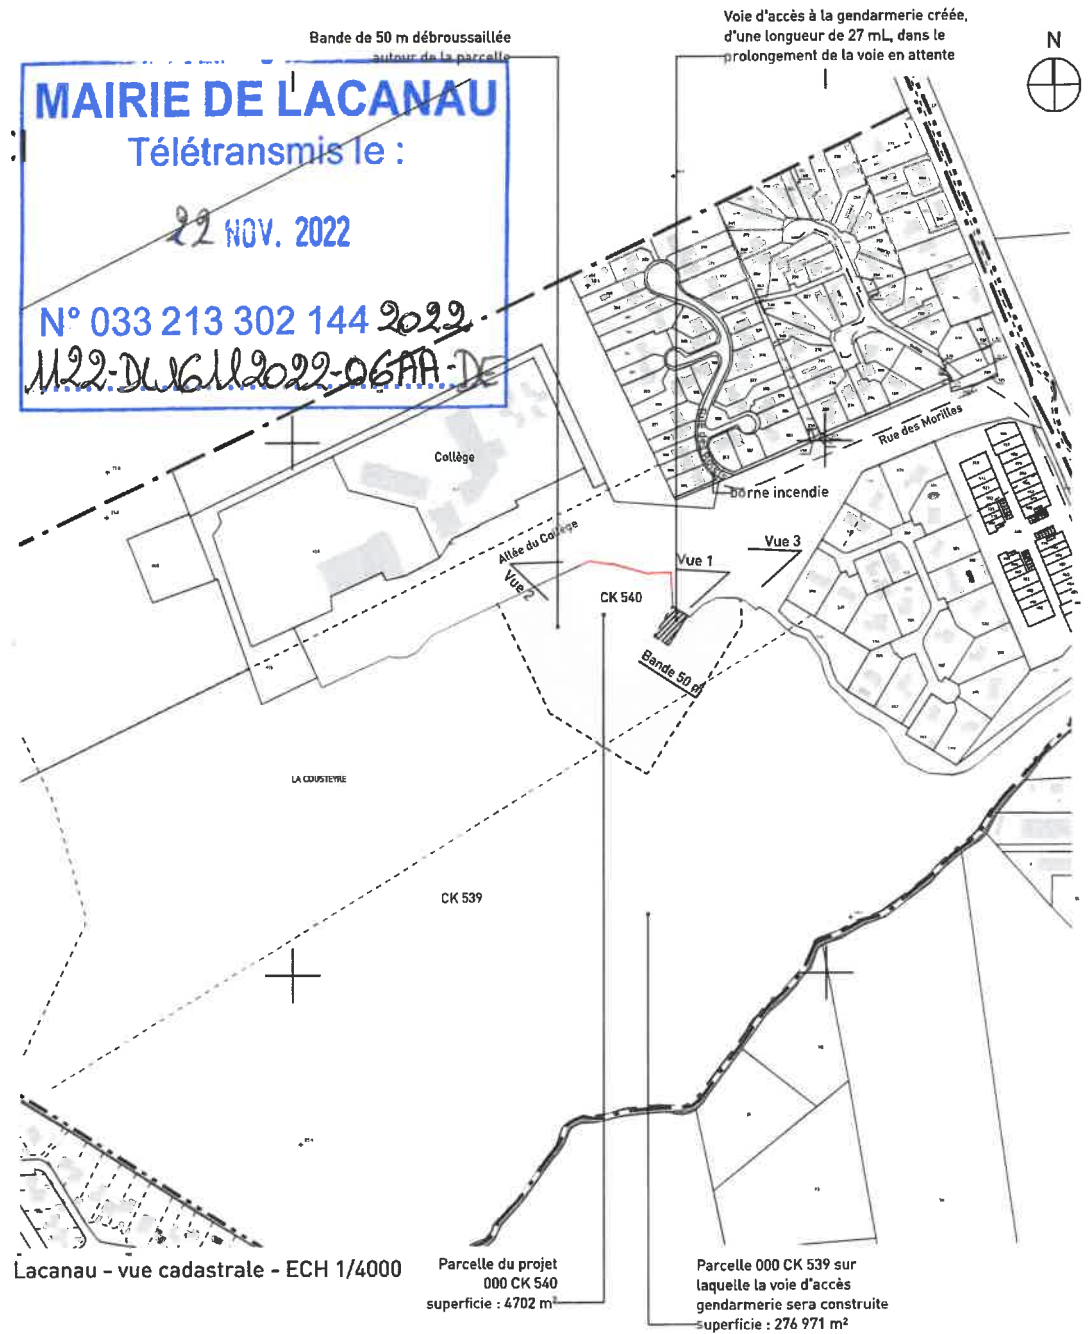

Lacanau - vue aérienne - ECH 1/30 000

Lacanau - vue cadastrale - ECH 1/4000

Atelier du Trait - 41 rue de la Chaussée - 86000 POITIERS - tel : 05 49 52 00 30 - Siège social : 11 avenue des Maréchaux - 16 000 ANGOULÈME

Gironde Habitat
Construction d'une gendarmerie avec 16 logts de fonction,
dont un pour les agents extérieurs à Lacanau

Plan de situation

Date 21/12/2021 Modif

Phase PC	N° de plan PC1, 39&40	Echelle: 1/4000, 1/30 000
-------------	--------------------------	---------------------------------