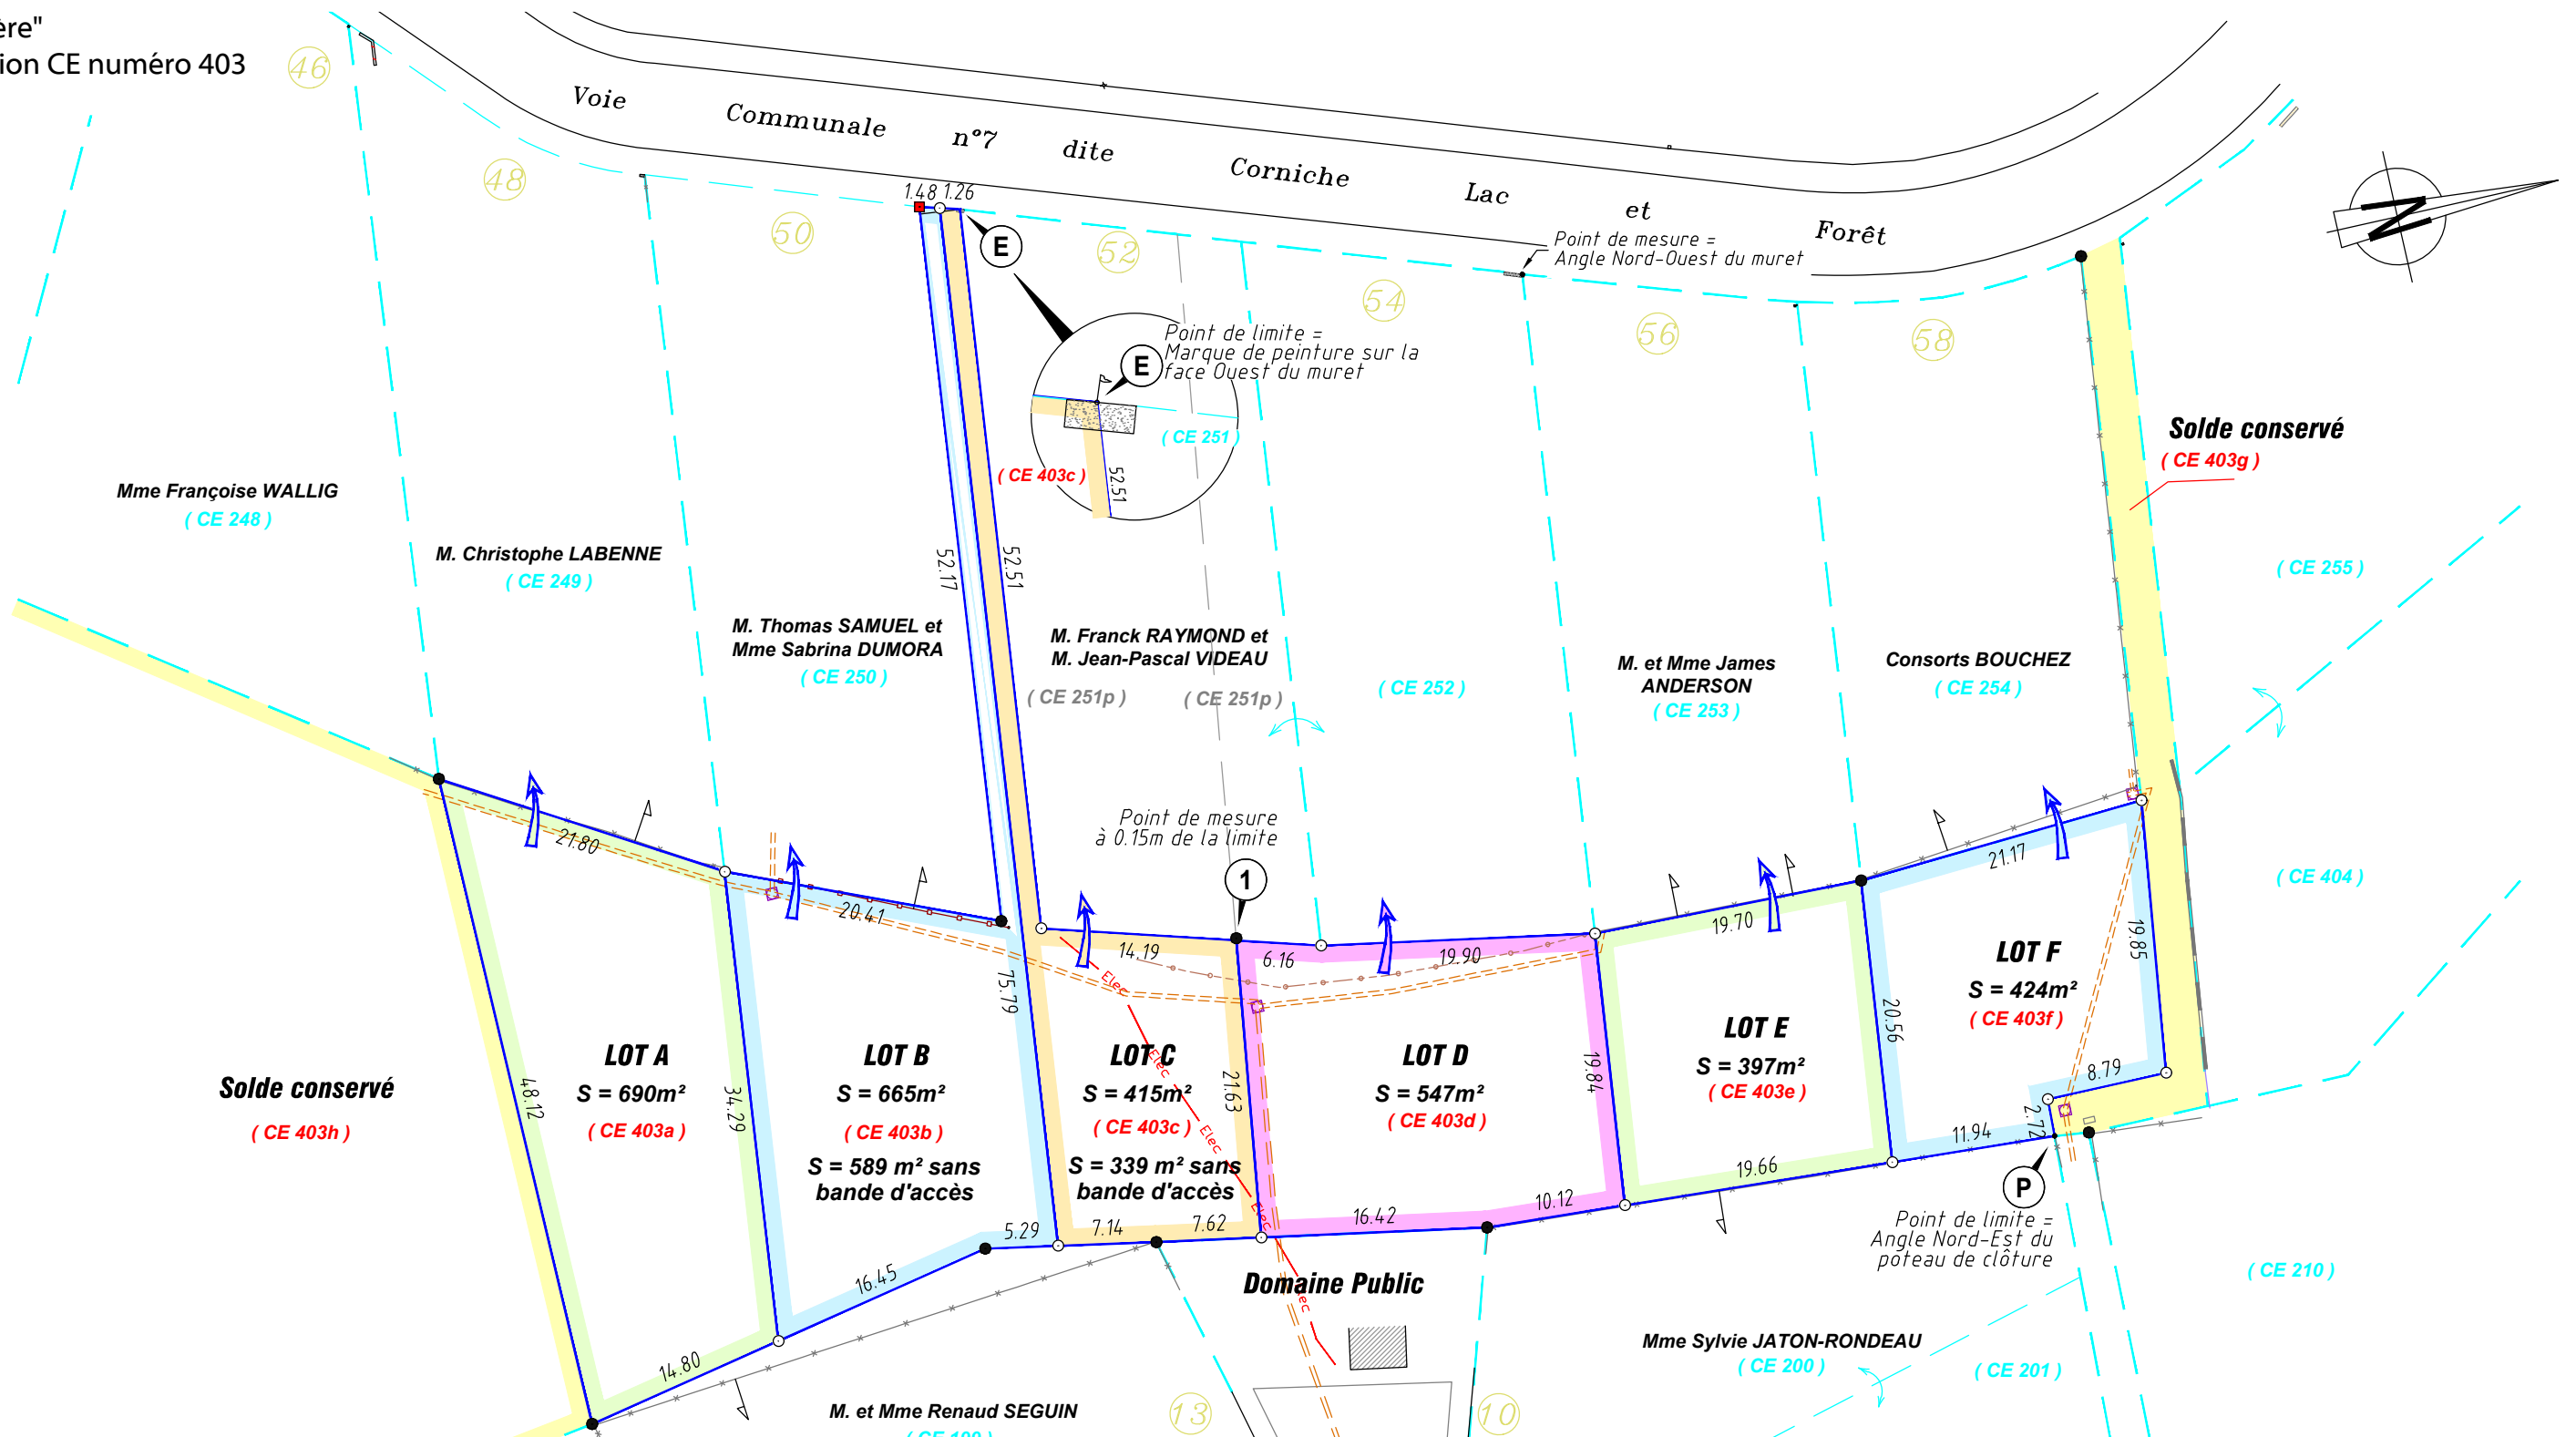

Lieu-dit "Carrère"
Cadastre Section CE numéro 403

LEGENDE

- | | | | |
|----------|---|--|---|
| (CE 403) | Référence cadastrale | | Palissade en bois |
| | Application cadastrale figurative | | Clôture grillagée avec poteaux en béton |
| | Limite de lot remembré à la propriété voisine | | Ganivelle |
| | Borne O.G.E plastique existante | | Clôture vétuste avec piquets en bois |
| | Borne O.G.E plastique nouvelle | | Signe de direction |
| | Borne O.G.E Féno existante. | | |
| | Point de limite | | |
| | Marque de peinture | | |