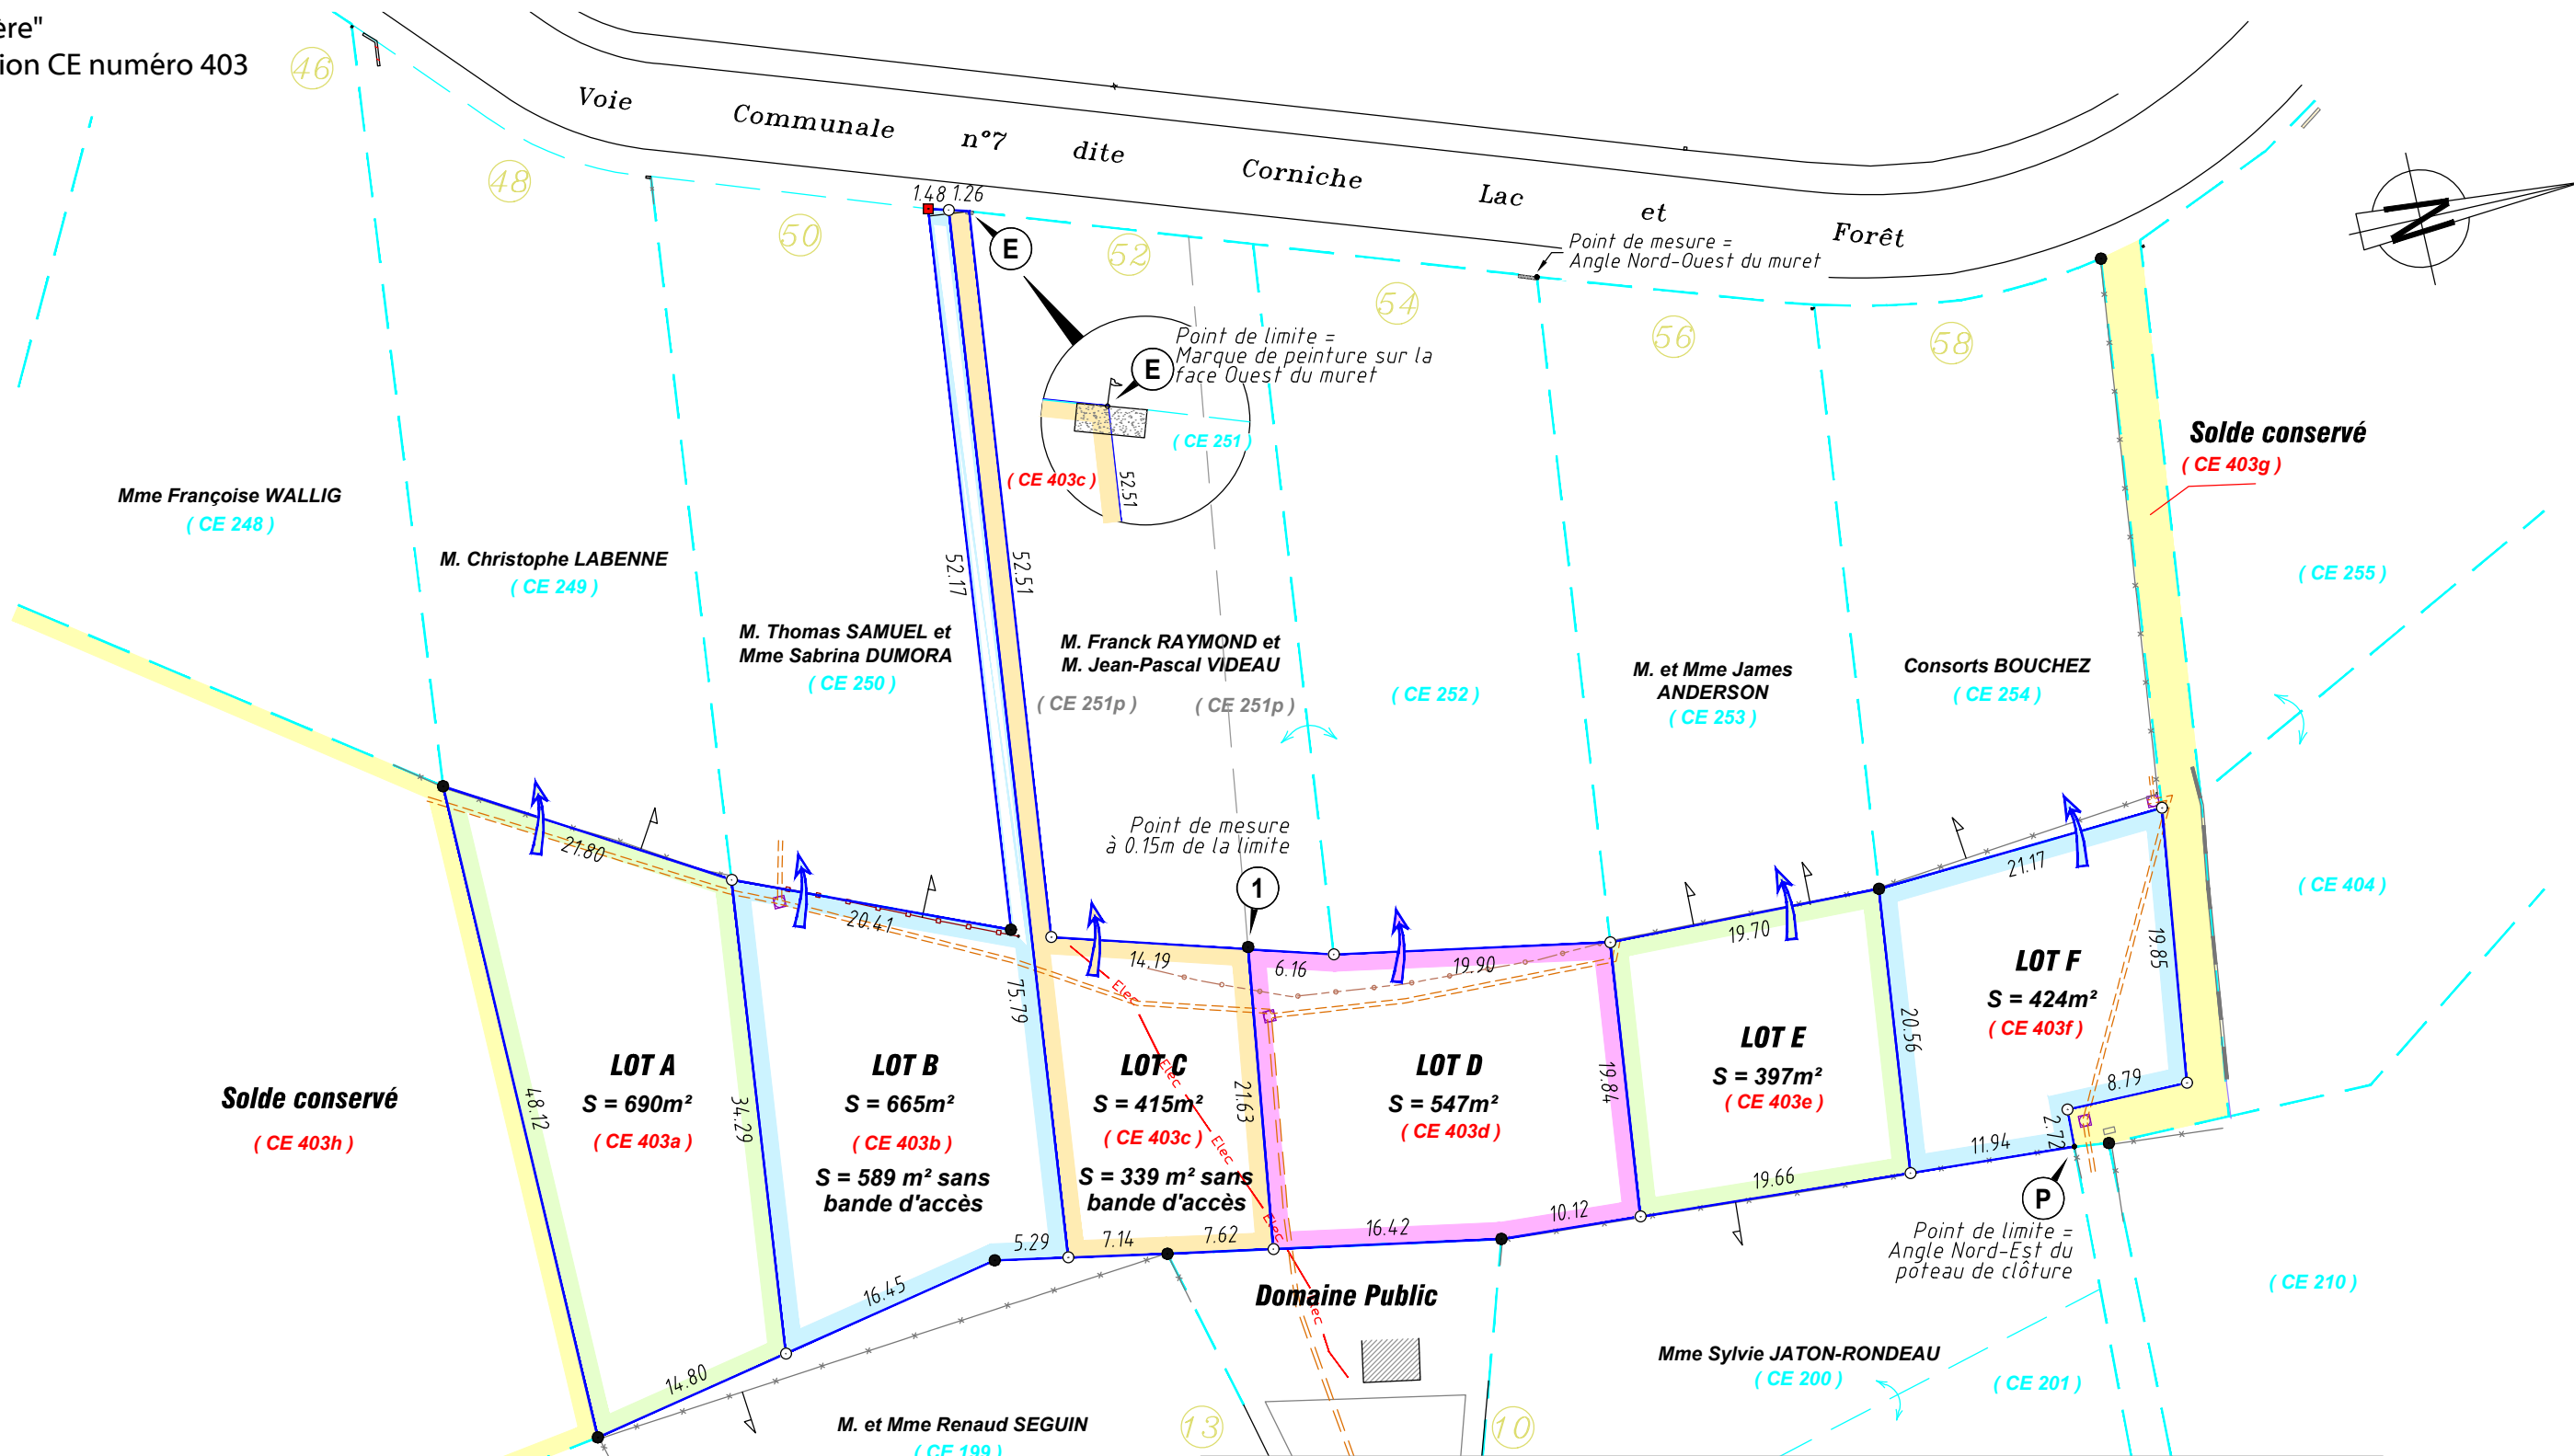

Lieu-dit "Carrère"
Cadastre Section CE numéro 403

LEGENDE

- | | | | |
|------------|---|--|---|
| (CE 403) | Référence cadastrale | | Palissade en bois |
| | Application cadastrale figurative | | Clôture grillagée avec poteaux en béton |
| | Limite de lot remembré à la propriété voisine | | Ganivelle |
| | Borne O.G.E plastique existante | | Clôture vétuste avec piquets en bois |
| | Borne O.G.E plastique nouvelle | | Signe de direction |
| | Borne O.G.E Féno existante. | | |
| | Point de limite | | |
| | Marque de peinture | | |